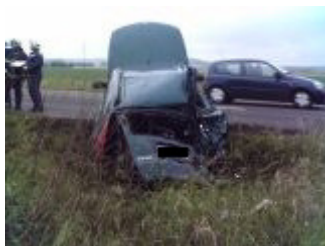

Jednalo se o střet kamionu a osobního vozidla. Osobní vozidlo zaparkované, bez posádky.
Dopravní nehoda bez zranění

046   **30.05.2006 – 19:45 – Okres Hradec Králové, Krátonohy, silnice č.11**

Zasahovaly jednotky: , JSDH Chlumec n.C., PS Hradec Králové

Přečerpání nafty z nádrží havarovaného kamionu.