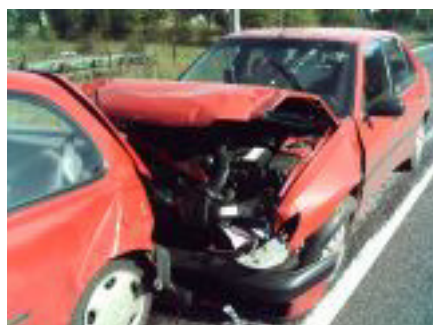

087   **08.10.2006 – 12:12 – Lovčice, E 67**

Zasahovaly jednotky: JSDH Chlumeck nad Cidlinou, PS Nový Bydžov

Jednotky vyjely na odstranění následků nehody 2 osobních vozidel, dvě osoby zraněny – odvezeny ZZS na ošetření. Jednotka provedla zajištění vozidel proti požáru a předala místo události PČR k dalšímu šetření.