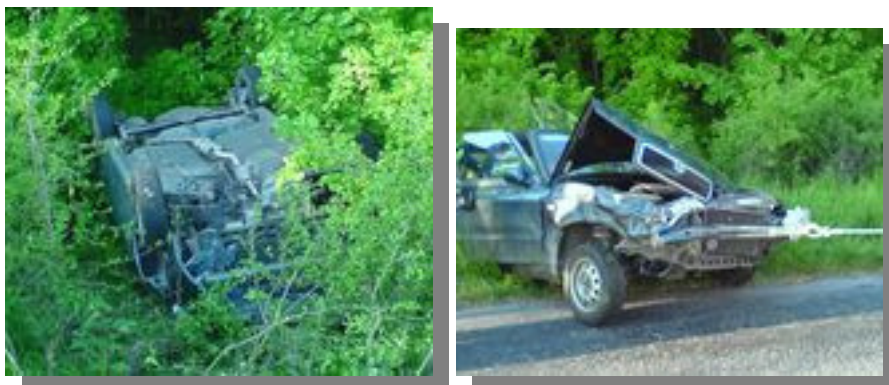

027 11.4.2008 – 9:03 – Chlumecko n C , Klicperovo nám.

Zasahovaly jednotky: JSDH Chlumecko n.C

Jednotka vyjela odklidit vysypané obilí z vleku traktoru. (3q)

028 30.4.2008 – 20:02 – Levín

Zasahovaly jednotky: JSDH Chlumecko n.C

Jednotka vyjela na žádost OPIS HK k prověření možného požáru lesa. Po příjezdu na místo jednotka zjistila , že se jedná o pálení

čarodějnic na nevhodném místě.

029 12.5.2008 – 17:57 – silnice Lovčice – Převýšov

Zasahovaly jednotky: JSDH Chlumecko n.C , PS Nový Bydžov

Dopravní nehoda osobního vozidla. Jednotka zajistila místo nehody a osobní vozidlo proti požáru , otočila vozidlo na kola a vytáhla na vozovku.