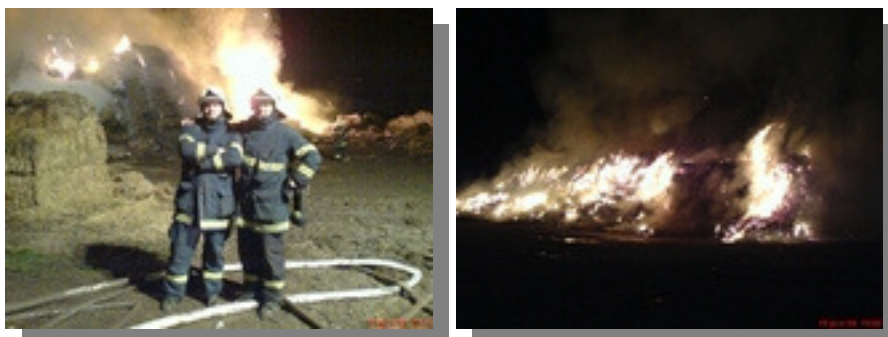

094   **25.12.2008 – 3:14 – Nové Město n C**

Zasahovaly jednotky: JSDH Chlumeck n.C

Dopravní nehoda osobního vozidla , které narazilo do zítky uprostřed kruhového objezdu.