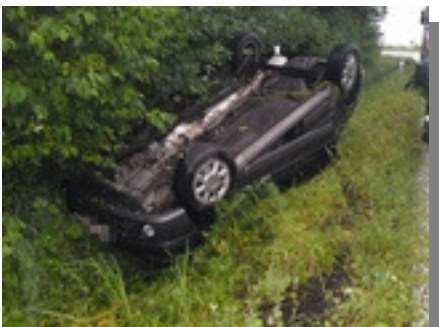

047   **18.7.2010 – 7:06 – silnice č.328 Městec Králové –
Dlouhopolsko (Středočeský kraj)**

Zasahovaly jednotky: JSDH Chlumecko n.C. PS Nový Bydžov

Dopravní nehoda osobního vozidla. Jednotka zajistila místo nehody , vozidlo proti požáru.