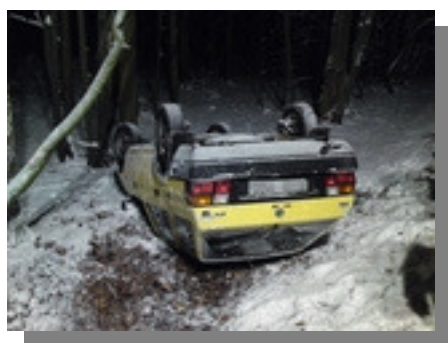

080   **2.12.2010 – 3:40 – Chlumeck nad Cidlinou , Spravedlnost**