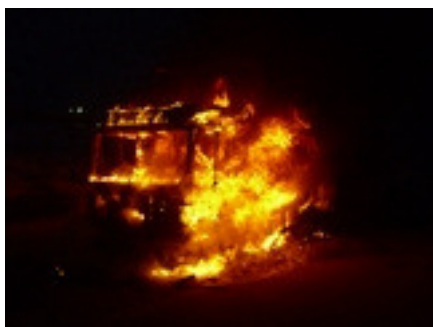

082   **6.12.2010 – 15:27 – silnice č.327 Chlumeck n C – Nepolisy**

Zasahovaly jednotky: JSDH Chlumeck n.C. PS Nový Bydžov