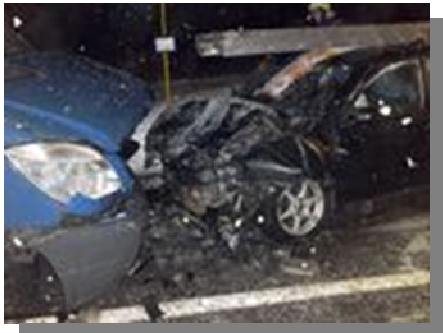

013 **3.2.2010 – 6:00 – silnice č.327 Chlumeck n C – Nepochisy**

Zasahovaly jednotky: PS Nový Bydžov ,JSDH Chlumeck n.C

Dopravní nehoda dodávky a osobního vozidla. Jednotka provedla zajištění místa nehody,protipožární opatření a osvětlila místo.