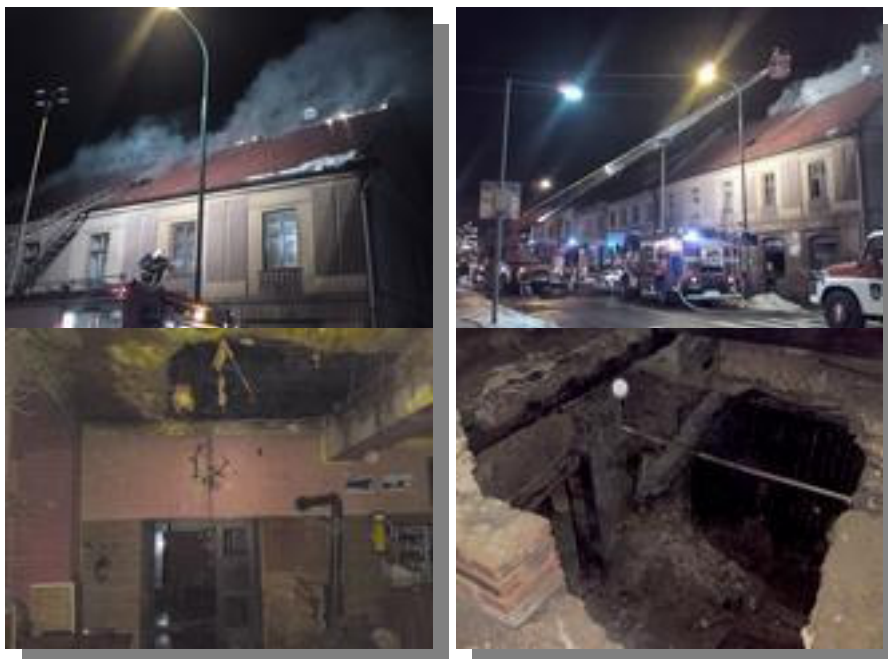

002   **6.1.2011 – 8:48 – Lovčice**

Zasahovaly jednotky: JSDH Chlumeck n.C., JSDH Lovčice, PS Nový Bydžov

Jednotka vyjela na nahlášený požár trafostanice. Po příjezdu na místo zjistila, že se jedná o vyhoření pojistky vysokého napětí.

003   **6.1.2011 – 19:15 – silnice Chudeřice – Chýst'**

Zasahovaly jednotky: JSDH Chlumeck n.C. PS Nový Bydžov

Dopravní nehoda autobusu, který po smyku zůstal napříč vozovkou. Jednotka ručně posypala vozovku a předala místo Policii ČR.

004   **15.1.2011 – 12:44 – silnice Olešnice – Levín**

Zasahovaly jednotky: JSDH Chlumeck n.C.,

Jednotka vyjela odstranit strom ze silnice.

005   **3.2.2011 – 16:40 – Zadražany**

Zasahovaly jednotky: JSDH Chlumeck n.C. PS Nový Bydžov

Dopravní nehoda osobního vozidla , které sjelo do nádrže. Jednotka asistovala při vztahování vozidla a osvětlila místo.