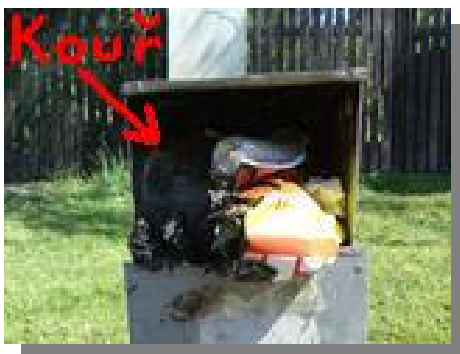

038   **10.5.2011 – 16:06 – Olešnice**

Zasahovaly jednotky: JSDH Chlumeck n.C

Požár suché trávy na ploše cca 30x100m.