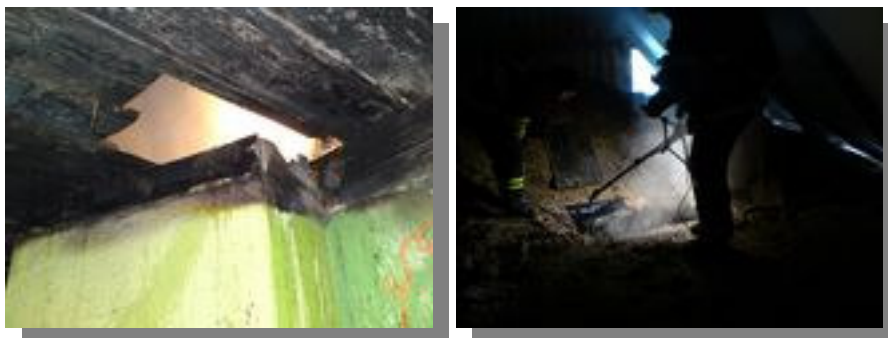

**005**                      **8.2.2012 – 10:31 – Písek**

**Zasahovaly jednotky:** JSDH Chlumeck n.C , PS Nový Bydžov , JSDH Nové Město n C

Požár stropu v obytném prostoru rodinného domu. Jednotka rozebrala část stropu a uhasila požár.