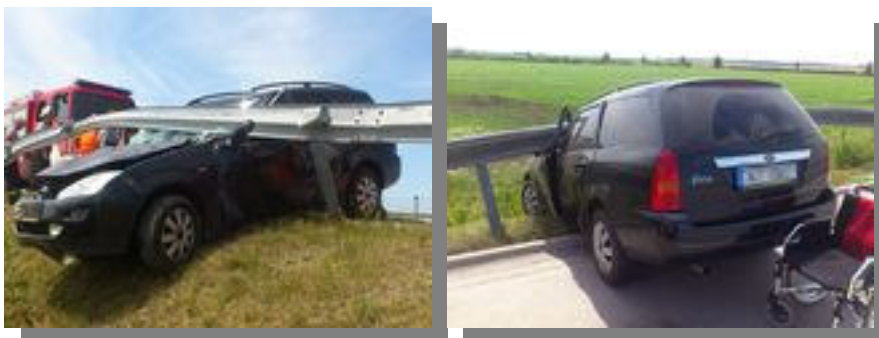

056

23.7.2013 – 19:33 – železniční trať Kratonohy – Dobřenice

Zasahovaly jednotky: JSDH Chlumeck n.C , HZS Hradec Králové – Pražská

Požár suché trávy cca 4x40m . <http://www.mapy.cz/#!x=15.620309&y=50.158067&z=18>