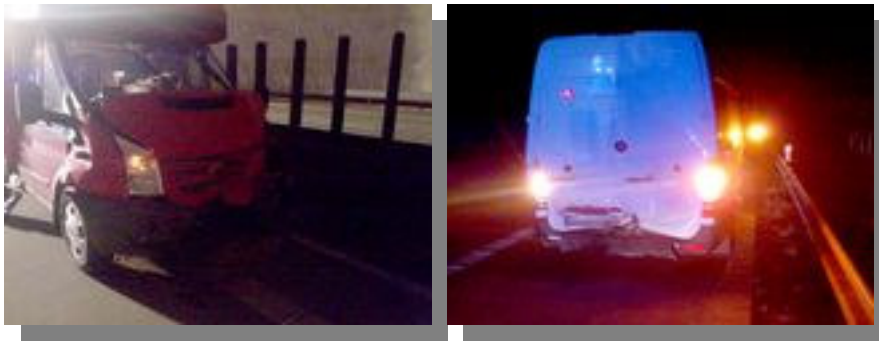

018

17.4.2014 – 0:42 – D11 71km směr Hradec Králové

Zasahovaly jednotky: JSDH Chlumeck n.C , PS Nový Bydžov

Dopravní nehoda dvou dodávek. Jednotka zajistila místo nehody , vozidla proti požáru , zasypala uniklé provozní kapaliny a jedno z vozidel

odtlačila z levého do odstavného pruhu. <http://www.mapy.cz/#!x=15.565418&y=50.128211&z=18>

019

17.4.2014 – 14:56 – Chlumeck nad Cidlinou , Petra

Bezruč

Zasahovaly jednotky: JSDH Chlumeck n.C , PS Nový Bydžov

Jednotka vyjela na žádost ZZS otevřít byt , v němž se nachází nemohoucí osoba. Byt otevřel před příjezdem jednotky příbuzný.

Jednotka asistovala ZZS při transportu osoby do sanitky.

<http://www.mapy.cz/#!x=15.451596&y=50.154403&z=17>

020

17.4.2014 – 18:00 – D11 60km směr Praha

Zasahovaly jednotky: JSDH Chlumeck n.C , PS Nový Bydžov

Dopravní nehoda dodávky. Jednotka zajistila místo nehody , vozidlo proti požáru , zasypala uniklé provozní kapaliny, uklidila vozovku a odtlačila

vozidlo do odstavného pruhu. <http://www.mapy.cz/#!x=15.410510&y=50.128483&z=18>