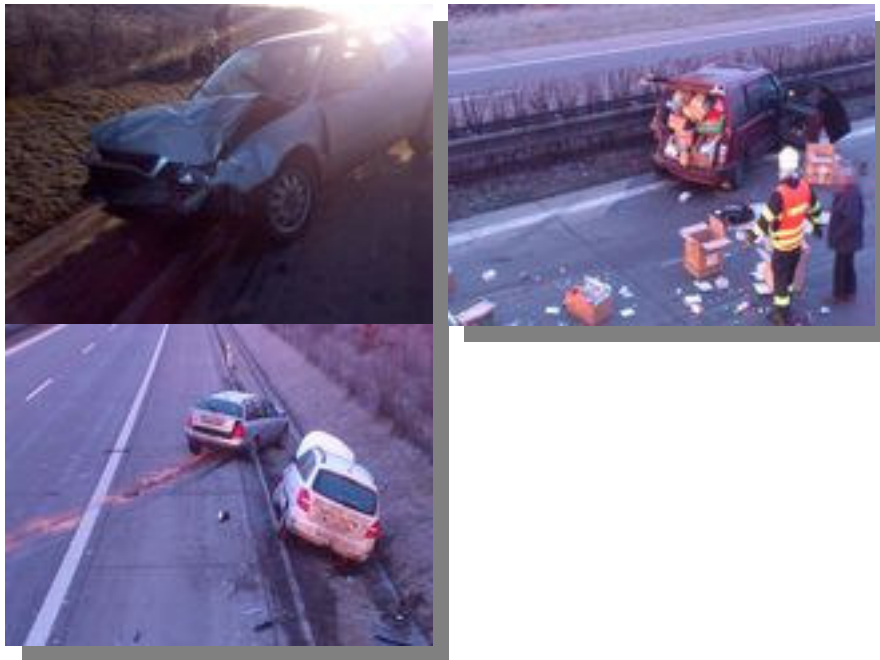

**007**

**28.1.2014 – 16:17 – silnice Chlumeck nad Cidlinou – Lučice**

**Zasahovaly jednotky:** JSDH Chlumeck n.C , PS Nový Bydžov

Dopravní nehoda osobního vozidla , které skončilo na střeše. Jednotka zajistila místo nehody , vozidlo proti požáru , poskytla zraněné osobě

předlékařskou pomoc , otočila vozidlo zpět na kola.

<http://www.mapy.cz/#!x=15.464655&y=50.139425&z=18>

**008**

**13.2.2014 – 6:16 – D11 57,3km směr Praha**

**Zasahovaly jednotky:** JSDH Chlumeck n.C , HZS Středočeského kraje

Dopravní nehoda tří osobních vozidel. Jednotka zajistila místo nehody , vozidla proti požáru , osvětlila místo, odtáhla vozidla do odstavného pruhu ,

uklidila vozovku. <http://www.mapy.cz/#!x=15.377243&y=50.127357&z=18>