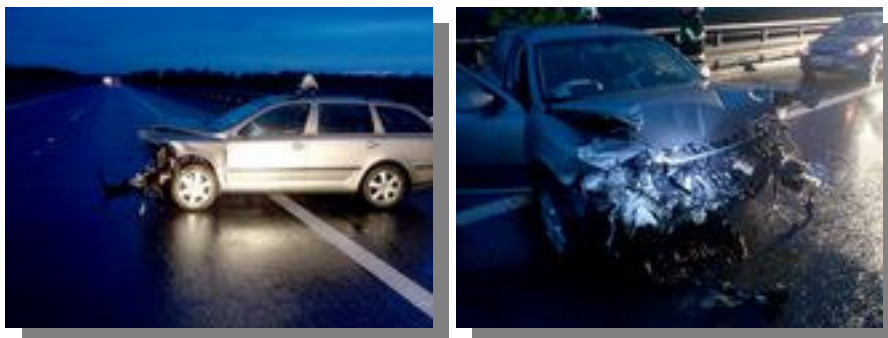

021   **15.5.2015 – 12:39 – Chlumeck nad Cidlinou , Rooseveltova**

Zasahovaly jednotky: JSDH Chlumeck nad Cidlinou , PS Nový Bydžov

Dopravní nehoda motocyklu. Jednotka zajistila místo nehody a poskytla zraněné osobě předlékařskou pomoc. <http://www.mapy.cz/zakladni?x=15.4548508&y=50.1547032&z=18&l=0>

022   **24.5.2015 – 16:27 – D11 69,6km směr Hradec Králové**

Zasahovaly jednotky: JSDH Chlumeck nad Cidlinou , PS Nový Bydžov , HZS Hradec Králové – U Přívozu

Dopravní nehoda nákladního vozidla s návěsem. Jednotka poskytla zraněné osobě předlékařskou pomoc , zabránila dalšímu unikání provozních kapalin do kanalizace ,

jímala unikající naftu a asistovala při jejím přečerpávání.
<http://www.mapy.cz/zakladni?x=15.5451125&y=50.1336156&z=18&l=0>