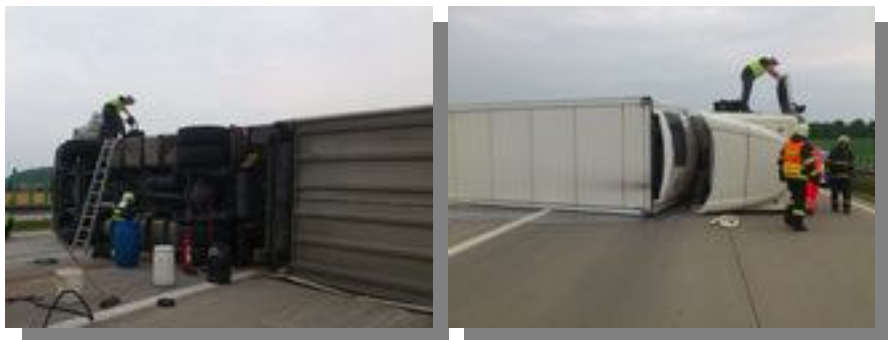

023   **29.5.2015 – 13:05 – D11 65km směr Hradec Králové**

Zasahovaly jednotky:

Planý poplach. Jednotka byla odvolána ještě před výjezdem. Jednotka měla původně vyjet na požár automobilu , jednalo se však o technickou závadu.

024   **3.6.2015 – 12:38 – D11 82,7km směr Hradec Králové**

Zasahovaly jednotky: JSDH Chlumeck nad Cidlinou , HZS Hradec Králové – Pražská